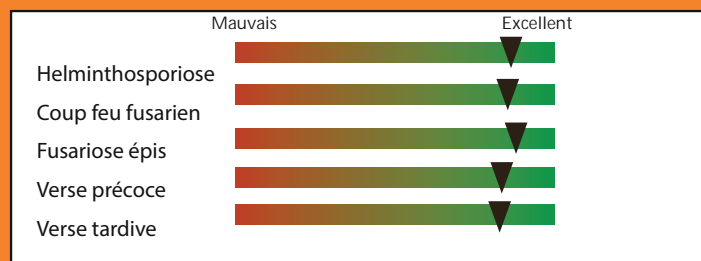

# BOYARD

**Hybride** : Simple  
**Précocité** : Groupe G4

**Profil plante**  
- **Gabarit** : Intermédiaire  
- **Insertion épis** : Moyenne à basse  
- **Type de grain** : Denté

**Besoin en somme de température** :  
- **Floraison** : 990°C  
- **Grain (30% H2O)** : 1940°C

## SES ATOUTS

- Haute performance de rendement grain
- Bonne adaptation Est /Ouest
- Plante robuste - Bonne tenue de tige
- Bon comportement fusarioses